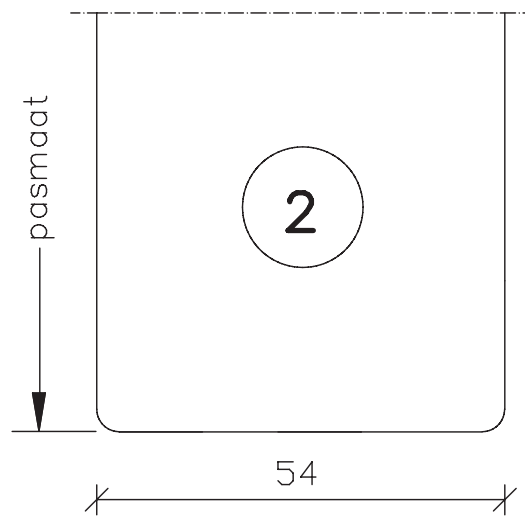

**Deurenfabriek
Suselbeek b.v.**

maten
in mm

okt.
2011

pas- en arm
met kader

54mm dik
buitendraaiend

Blad:
52H

**Deurenfabriek
Suselbeek b.v.**

maten
in mm
okt.
2011

pas- en arm
met kader

54mm dik
buitendraaiend

Blad:
52s

spiegelstuk
kader boven-
en zijkanten

buiten

binnen

maten
in mm

nov.
2011

Bewerkingen:
spiegelstuk met
aanslagspoon.

54mm dik
buitendraaiend

Blad:

935

maten
in mm
okt.
2011

pas- en arm
zonder kader

54mm dik
buitendraaiend

Blad:
938

maten in mm
jan. 2012

Op maat
54mm dik binnen en/of buitendraaiend

Blad: 945
