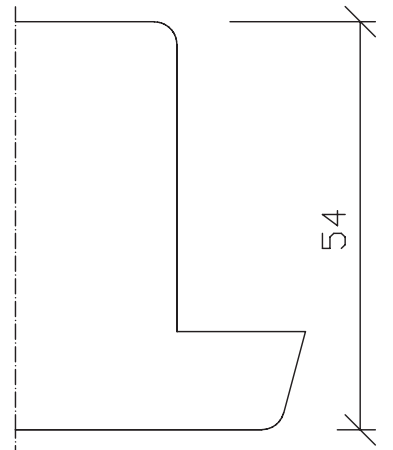

**Deurenfabriek
Suselbeek b.v.**

maten
in mm

okt.
2011

pas- en arm
met kader

54mm dik
buitendraaiend

Blad:
52H

**Deurenfabriek
Suselbeek b.v.**

maten
in mm
okt.
2011

pas- en arm
met kader

54mm dik
buitendraaiend

Blad:
52s

spiegelstuk
kader boven-
en zijkanten

buiten

binnen

maten
in mm

nov.
2011

Bewerkingen:
spiegelstuk met
aanslagspoon.

54mm dik
buitendraaiend

Blad:

935

maten
in mm
okt.
2011

pas- en arm
zonder kader

54mm dik
buitendraaiend

Blad:
938

maten in mm
jan. 2012

Op maat
54mm dik binnen en/of buitendraaiend

Blad: 945
