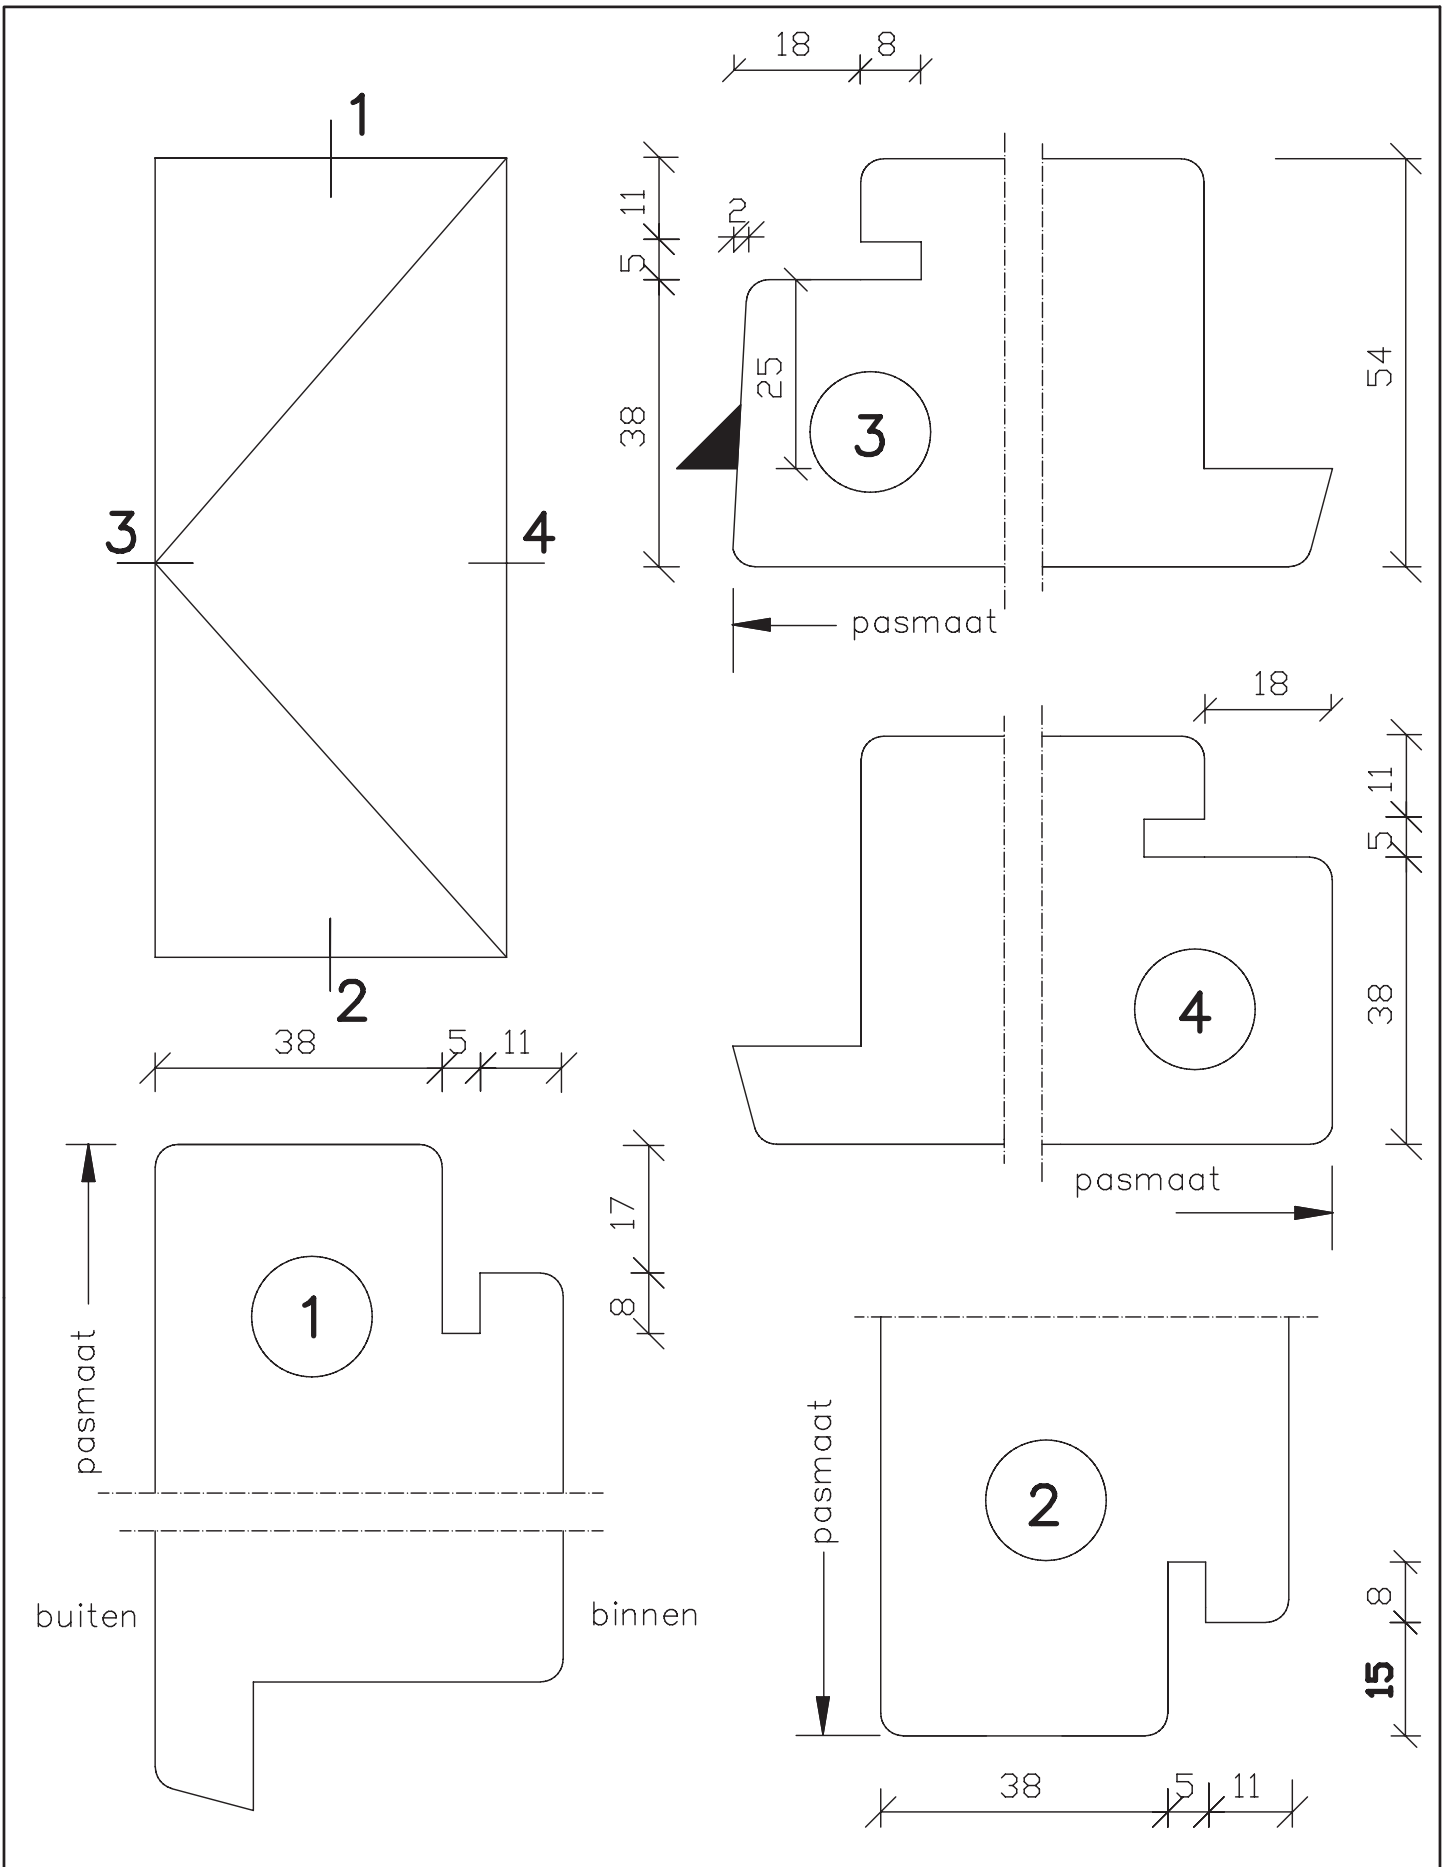

**Deurenfabriek
Suselbeek b.v.**

maten
in mm

okt.
2011

pas- en arm
met 3-zijde
verjoning

54mm dik
buitendraaiend

Blad:
26

maten
in mm
okt.
2011

pas- en arm
met kader

54mm dik
buitendraaiend

Blad:
51

maten
in mm
okt.
2011

pas- en arm
met kader

54mm dik
buitendraaiend

Blad:
51H

maten in mm
okt. 2011

pas- en arm
met kader

54mm dik
buitendraaiend

Blad:
51s

**Deurenfabriek
Suselbeek b.v.**

maten
in mm

okt.
2011

pas- en arm
met kader

54mm dik
buitendraaiend

Blad:
52

**Deurenfabriek
Suselbeek b.v.**

maten
in mm

okt.
2011

pas- en arm
met kader

54mm dik
buitendraaiend

Blad:
52H

**Deurenfabriek
Suselbeek b.v.**

maten
in mm
okt.
2011