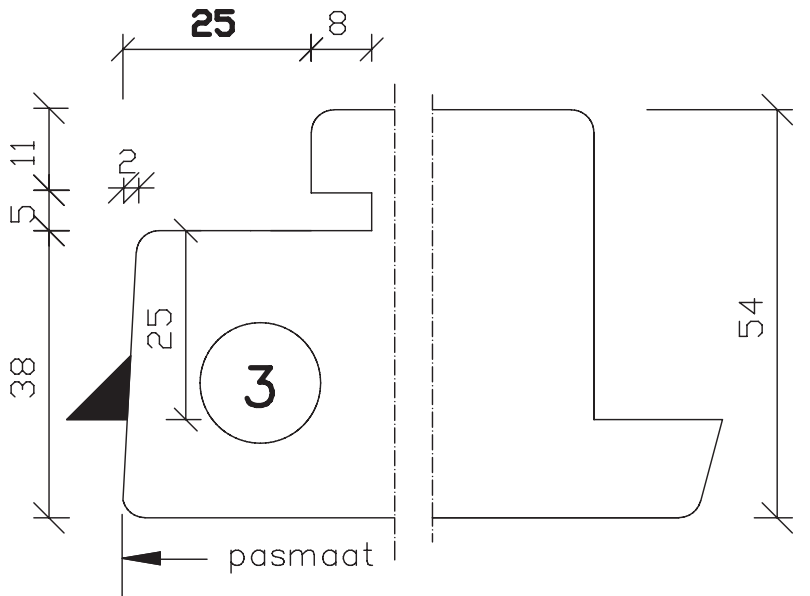

54mm dik
buitendraaiend

Blad:
51s

**Deurenfabriek
Suselbeek b.v.**

maten
in mm

okt.
2011

pas- en arm
met kader

54mm dik
buitendraaiend

Blad:
52

**Deurenfabriek
Suselbeek b.v.**

maten
in mm

okt.
2011

pas- en arm
met kader

54mm dik
buitendraaiend

Blad:
52H

**Deurenfabriek
Suselbeek b.v.**

maten
in mm
okt.
2011

pas- en arm
met kader

54mm dik
buitendraaiend

Blad:
52s

spiegelstuk
kader boven-
en zijkanten

buiten

binnen

maten
in mm

nov.
2011

maten in mm
jan. 2012

Op maat
54mm dik binnen en/of buitendraaiend

Blad: 945
