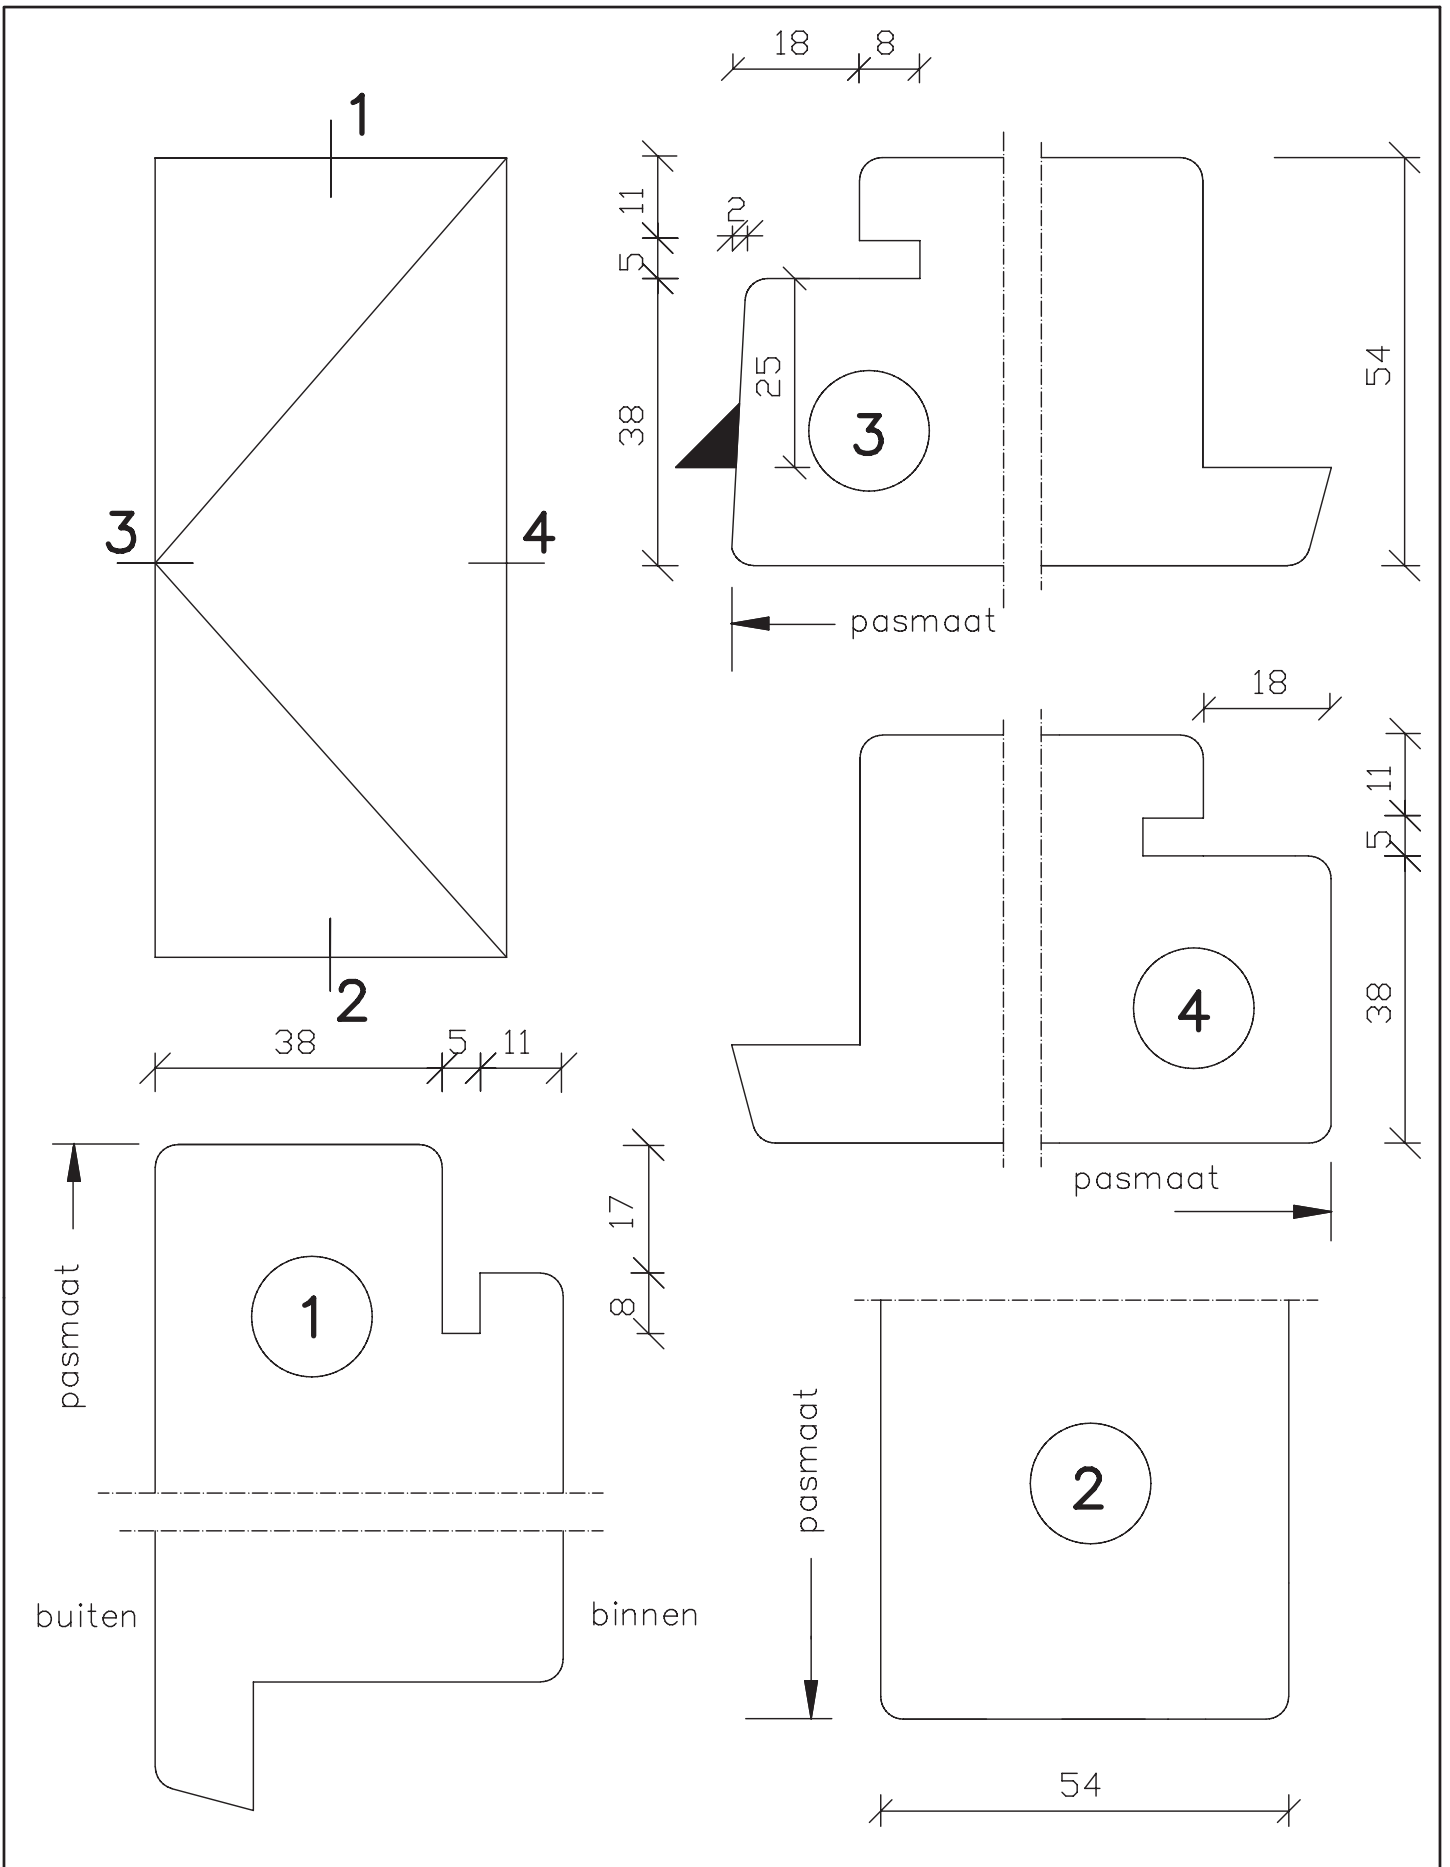

54mm dik
buitendraaiend

Blad:
51

maten
in mm
okt.
2011

pas- en arm
met kader

54mm dik
buitendraaiend

Blad:
51H

maten in mm
okt. 2011

pas- en arm
met kader

54mm dik
buitendraaiend

Blad:
51s

**Deurenfabriek
Suselbeek b.v.**

maten
in mm

okt.
2011

pas- en arm
met kader

54mm dik
buitendraaiend

Blad:
52

**Deurenfabriek
Suselbeek b.v.**

maten
in mm

okt.
2011

pas- en arm
met kader

54mm dik
buitendraaiend

Blad:
52H

**Deurenfabriek
Suselbeek b.v.**

maten
in mm
okt.
2011

maten in mm
jan. 2012

Op maat
54mm dik binnen en/of buitendraaiend

Blad: 945
