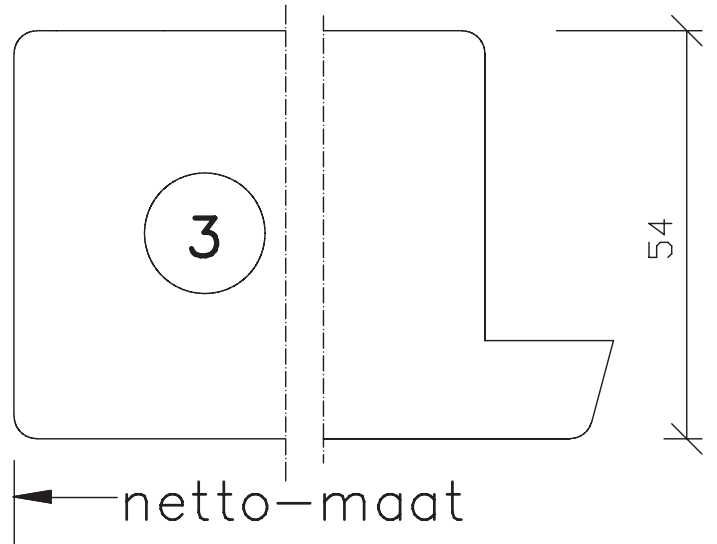

Bewerkingen:
spiegelstuk met
aanslagspoon.

54mm dik
buitendraaiend

Blad:

935

maten
in mm
okt.
2011

pas- en arm
zonder kader

54mm dik
buitendraaiend

Blad:
938

maten in mm
jan. 2012

Op maat
54mm dik binnen en/of buitendraaiend

Blad: 945
