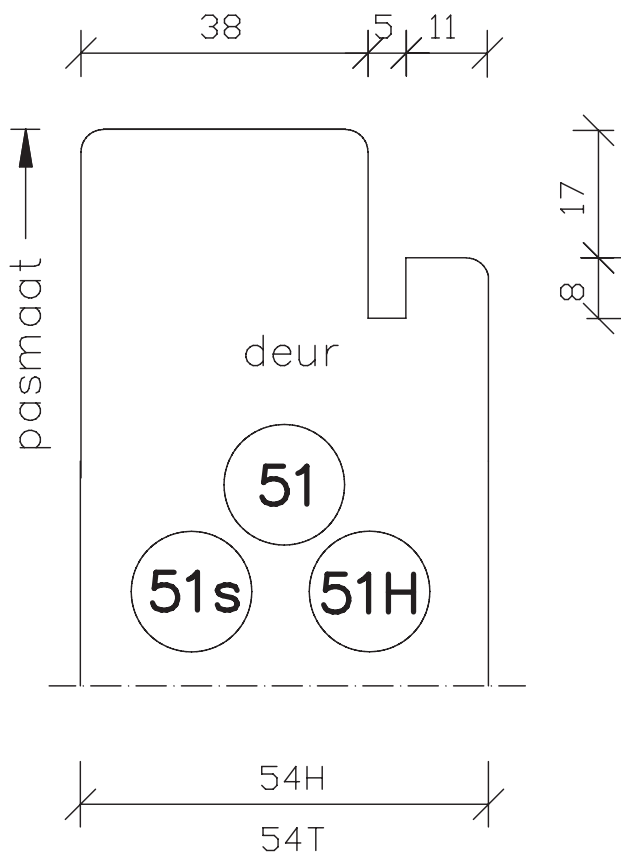

**Deurenfabriek
Suselbeek b.v.**

maten
in mm

okt.
2011

pas- en arm
met kader

54mm dik
buitendraaiend

Blad:
52H

**Deurenfabriek
Suselbeek b.v.**

maten
in mm
okt.
2011

pas- en arm
met kader

54mm dik
buitendraaiend

Blad:
52s

spiegelstuk
kader boven-
en zijkanten

buiten

binnen

maten
in mm

nov.
2011

Bewerkingen:
spiegelstuk met
aanslagspoon.

54mm dik
buitendraaiend

Blad:

935

maten
in mm
okt.
2011

pas- en arm
zonder kader

54mm dik
buitendraaiend

Blad:
938

maten in mm
jan. 2012

Op maat
54mm dik binnen en/of buitendraaiend

Blad: 945
