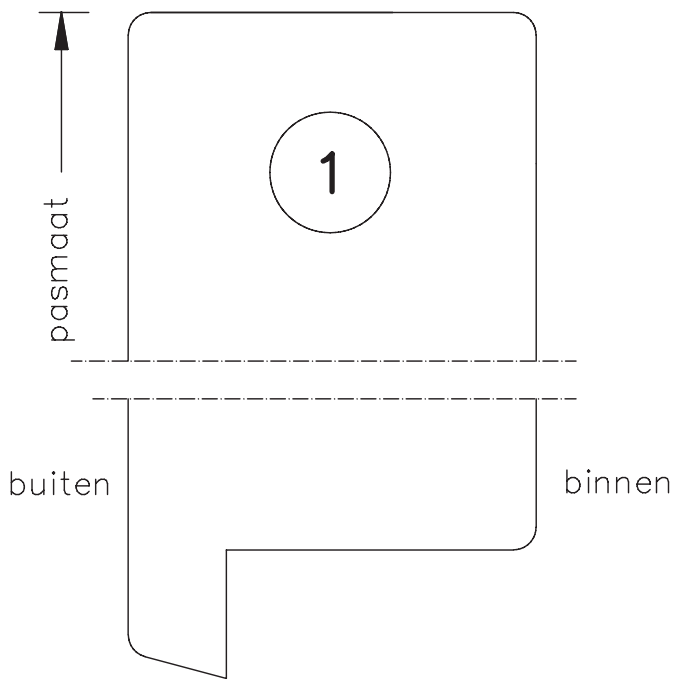

pas- en arm
met kader

54mm dik
buitendraaiend

Blad:
52s

spiegelstuk
kader boven-
en zijkanten

buiten

binnen

maten
in mm

nov.
2011

Bewerkingen:
spiegelstuk met
aanslagspoon.

54mm dik
buitendraaiend

Blad:

935

maten
in mm
okt.
2011

pas- en arm
zonder kader

54mm dik
buitendraaiend

Blad:
938

maten in mm
jan. 2012

Op maat
54mm dik binnen en/of buitendraaiend

Blad: 945
