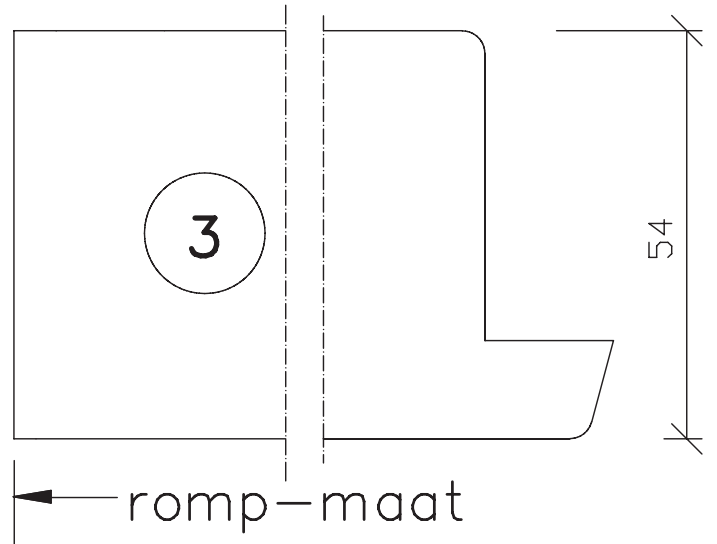

Bewerkingen:
spiegelstuk met
aanslagspoon.

54mm dik
buitendraaiend

Blad:

935

maten
in mm
okt.
2011

pas- en arm
zonder kader

54mm dik
buitendraaiend

Blad:
938

maten in mm
jan. 2012

Op maat
54mm dik binnen en/of buitendraaiend

Blad: 945
