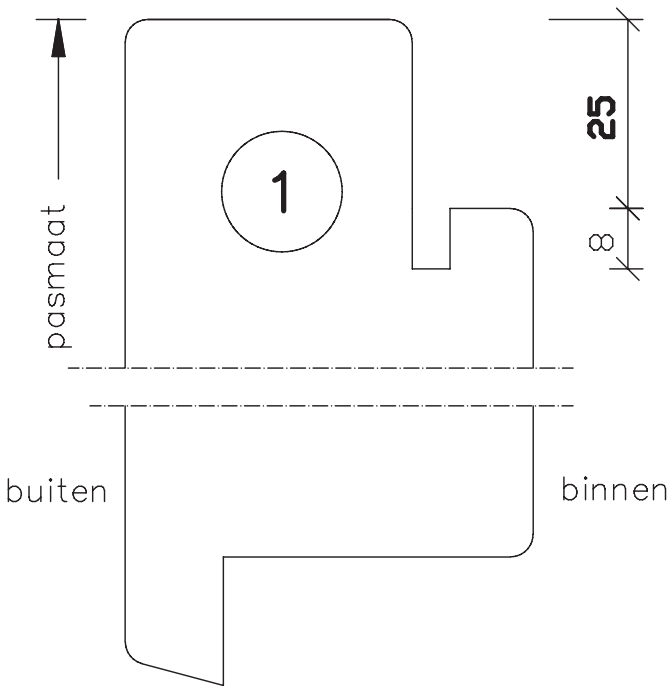

**Deurenfabriek
Suselbeek b.v.**

maten
in mm

okt.
2011

pas- en arm
met kader

54mm dik
buitendraaiend

Blad:
52H

**Deurenfabriek
Suselbeek b.v.**

maten
in mm
okt.
2011

pas- en arm
met kader

54mm dik
buitendraaiend

Blad:
52s

spiegelstuk
kader boven-
en zijkanten

buiten

binnen

maten
in mm

nov.
2011

Bewerkingen:
spiegelstuk met
aanslagspoon.

54mm dik
buitendraaiend

Blad:

935

maten
in mm
okt.
2011

pas- en arm
zonder kader

54mm dik
buitendraaiend

Blad:
938

maten in mm
jan. 2012

Op maat
54mm dik binnen en/of buitendraaiend

Blad: 945
