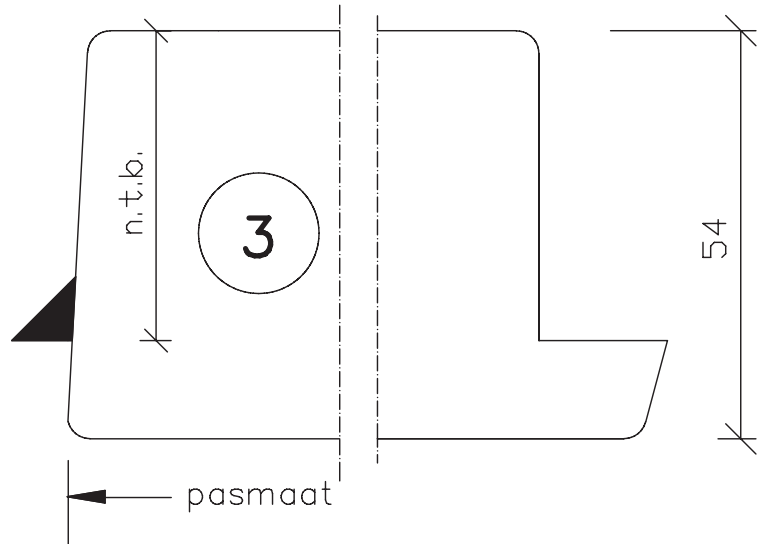

pas- en arm
met kader

54mm dik
buitendraaiend

Blad:
52s

spiegelstuk
kader boven-
en zijkanten

buiten

binnen

maten
in mm

nov.
2011

Bewerkingen:
spiegelstuk met
aanslagspoon.

54mm dik
buitendraaiend

Blad:

935

maten
in mm
okt.
2011

pas- en arm
zonder kader

54mm dik
buitendraaiend

Blad:
938

maten in mm
jan. 2012

Op maat
54mm dik binnen en/of buitendraaiend

Blad: 945
