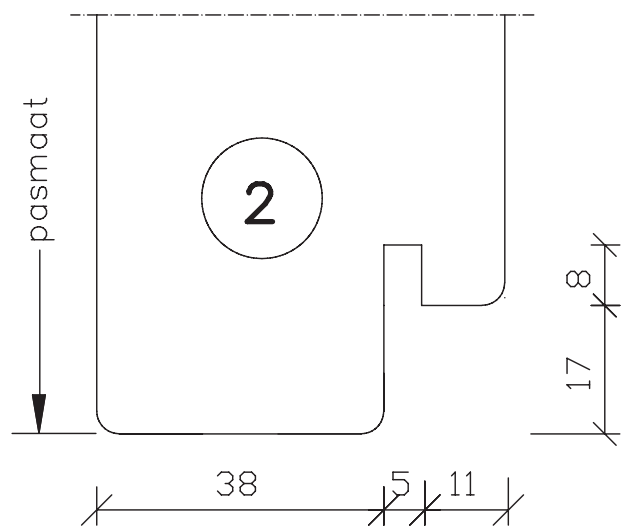

54mm dik
buitendraaiend

Blad:
51s

**Deurenfabriek
Suselbeek b.v.**

maten
in mm

okt.
2011

pas- en arm
met kader

54mm dik
buitendraaiend

Blad:
52

**Deurenfabriek
Suselbeek b.v.**

maten
in mm

okt.
2011

pas- en arm
met kader

54mm dik
buitendraaiend

Blad:
52H

**Deurenfabriek
Suselbeek b.v.**

maten
in mm
okt.
2011

Bewerkingen:
spiegelstuk met
aanslagspoon.

54mm dik
buitendraaiend

Blad:

935

maten
in mm
okt.
2011

pas- en arm
zonder kader

54mm dik
buitendraaiend

Blad:
938

maten in mm
jan. 2012

Op maat
54mm dik binnen en/of buitendraaiend

Blad: 945
