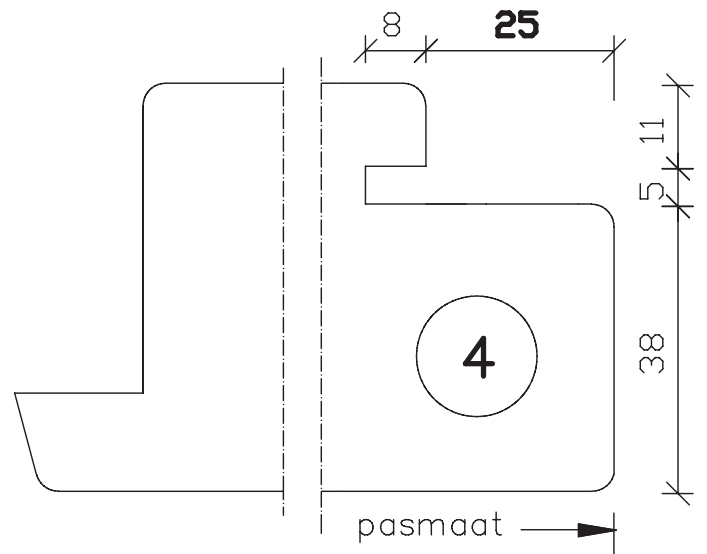

54mm dik
buitendraaiend

Blad:
51s

**Deurenfabriek
Suselbeek b.v.**

maten
in mm

okt.
2011

pas- en arm
met kader

54mm dik
buitendraaiend

Blad:
52

**Deurenfabriek
Suselbeek b.v.**

maten
in mm

okt.
2011

pas- en arm
met kader

54mm dik
buitendraaiend

Blad:
52H

**Deurenfabriek
Suselbeek b.v.**

maten
in mm
okt.
2011

pas- en arm
met kader

54mm dik
buitendraaiend

Blad:
52s

spiegelstuk
kader boven-
en zijkanten

buiten

binnen

maten
in mm

nov.
2011

maten in mm
jan. 2012

Op maat
54mm dik binnen en/of buitendraaiend

Blad: 945
