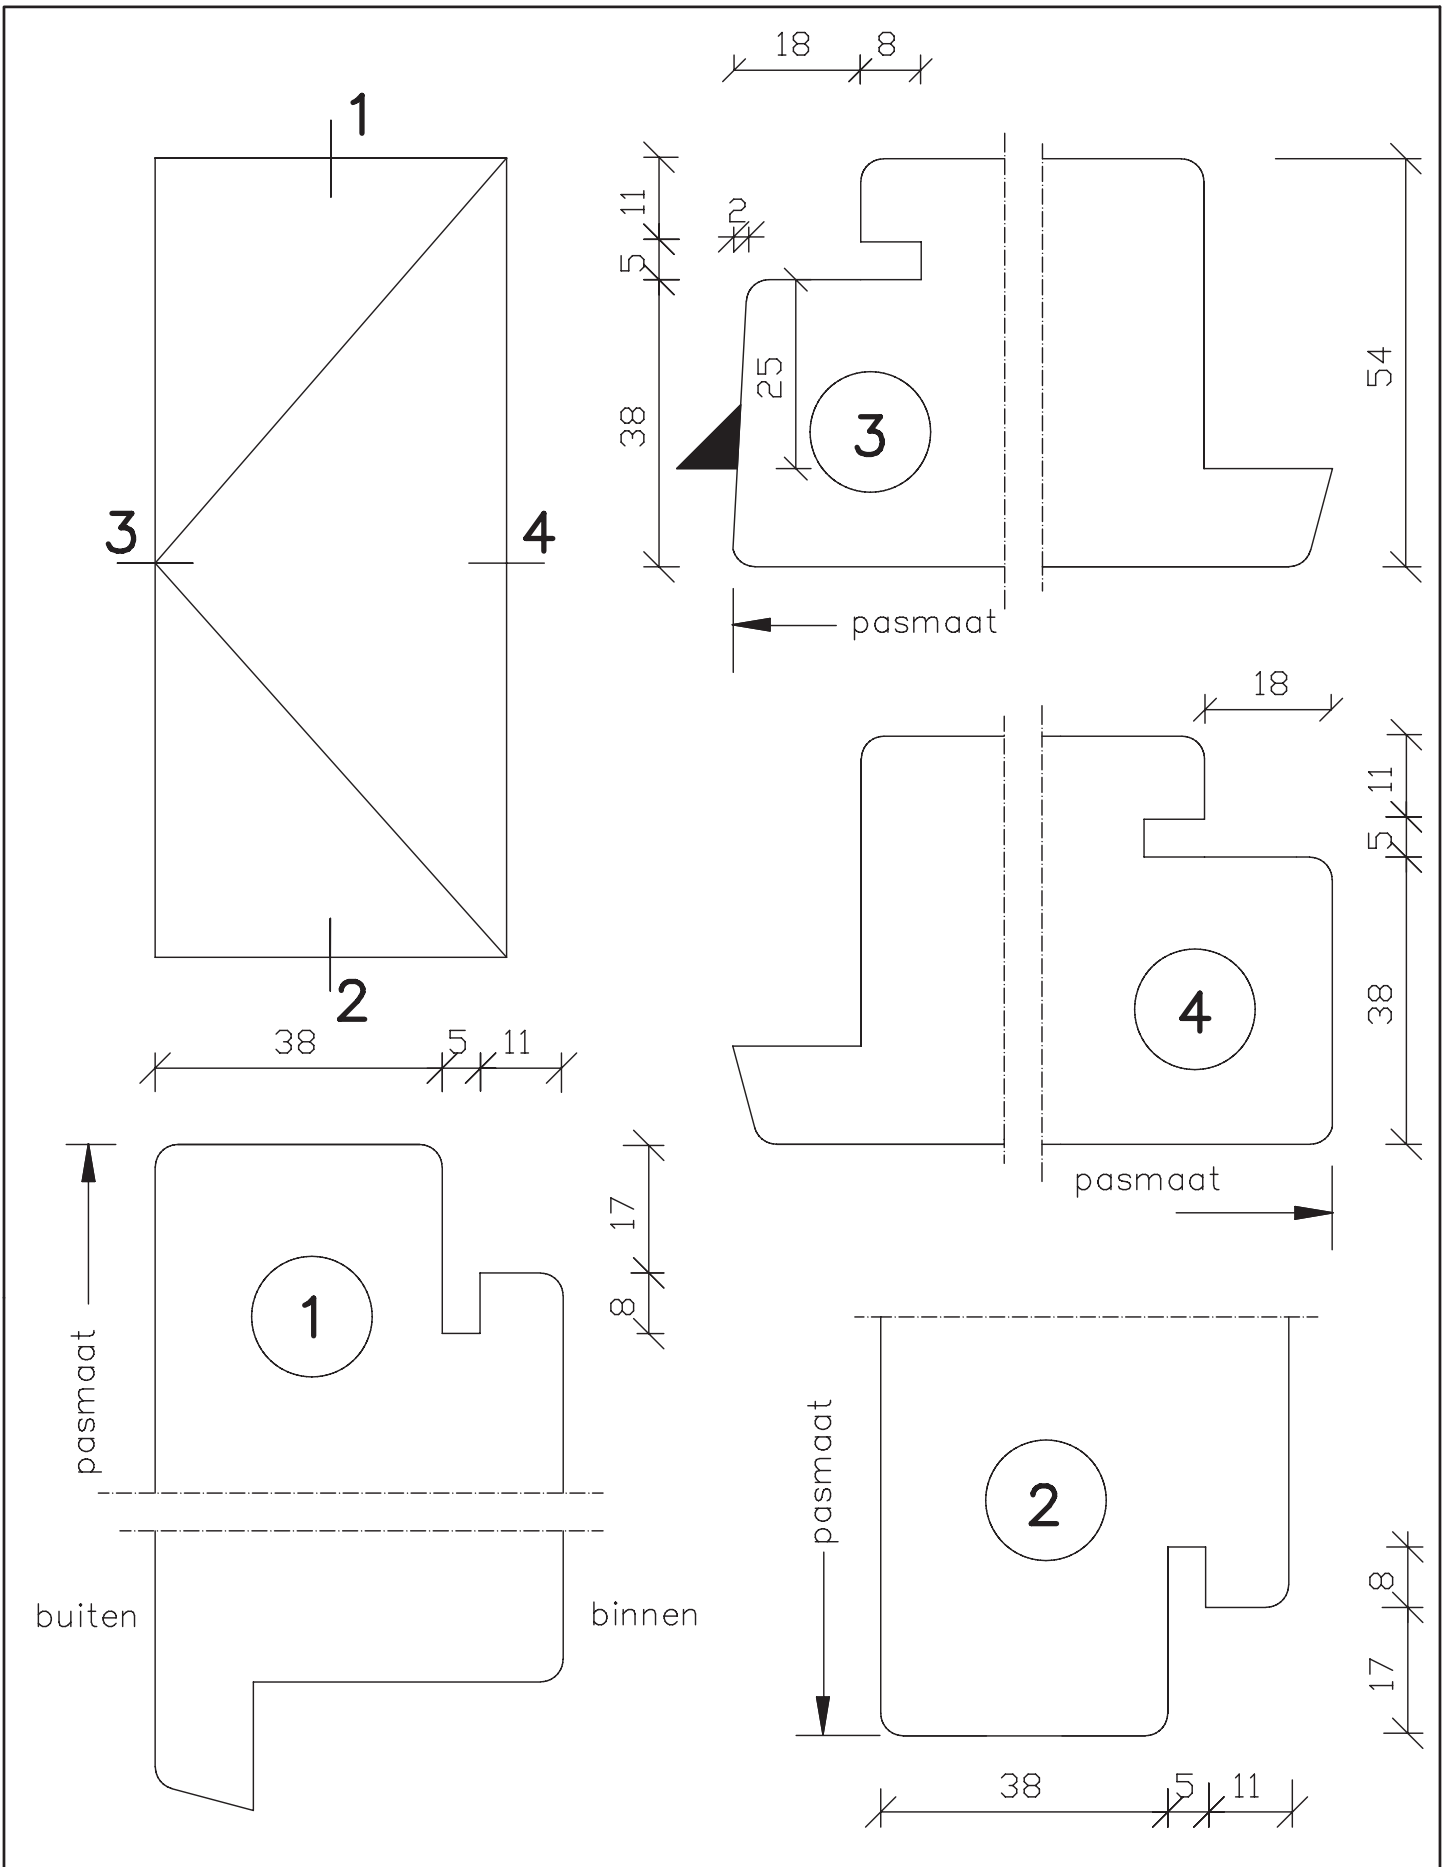

**Deurenfabriek
Suselbeek b.v.**

maten
in mm

okt.
2011

pas- en arm
met 3-zijde
verjoning

54mm dik
buitendraaiend

Blad:
26

maten
in mm
okt.
2011

pas- en arm
met kader

54mm dik
buitendraaiend

Blad:
51

maten
in mm
okt.
2011

pas- en arm
met kader

54mm dik
buitendraaiend

Blad:
51H

maten in mm
okt. 2011

pas- en arm
met kader

54mm dik
buitendraaiend

Blad:
51s

**Deurenfabriek
Suselbeek b.v.**

maten
in mm

okt.
2011

pas- en arm
met kader

54mm dik
buitendraaiend

Blad:
52

**Deurenfabriek
Suselbeek b.v.**

maten
in mm

okt.
2011

pas- en arm
met kader

54mm dik
buitendraaiend

Blad:
52H

**Deurenfabriek
Suselbeek b.v.**

maten
in mm
okt.
2011