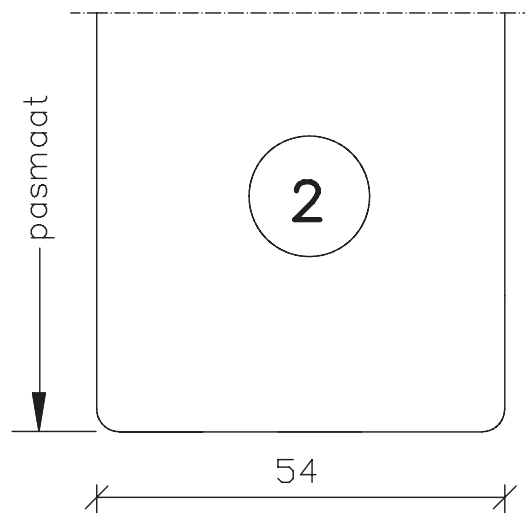

**Deurenfabriek
Suselbeek b.v.**

maten
in mm

okt.
2011

pas- en arm
met kader

54mm dik
buitendraaiend

Blad:
52H

**Deurenfabriek
Suselbeek b.v.**

maten
in mm
okt.
2011

pas- en arm
met kader

54mm dik
buitendraaiend

Blad:
52s

spiegelstuk
kader boven-
en zijkanten

buiten

binnen

maten
in mm

nov.
2011

Bewerkingen:
spiegelstuk met
aanslagspoon.

54mm dik
buitendraaiend

Blad:

935

maten
in mm
okt.
2011

pas- en arm
zonder kader

54mm dik
buitendraaiend

Blad:
938

maten in mm
jan. 2012

Op maat
54mm dik binnen en/of buitendraaiend

Blad: 945
