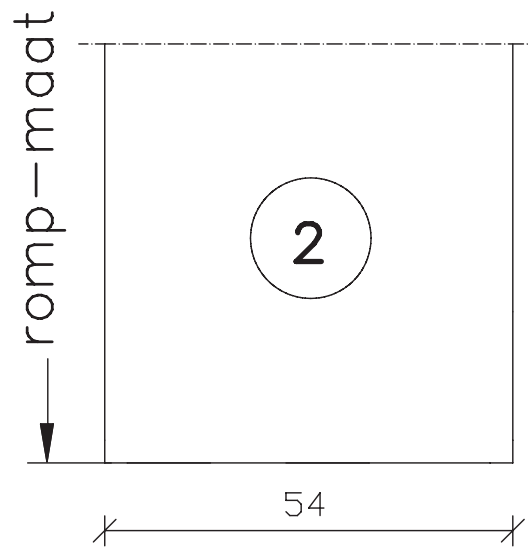

pas- en arm
met kader

54mm dik
buitendraaiend

Blad:
52s

spiegelstuk
kader boven-
en zijkanten

buiten

binnen

maten
in mm

nov.
2011

Bewerkingen:
spiegelstuk met
aanslagspoon.

54mm dik
buitendraaiend

Blad:

935

maten
in mm
okt.
2011

pas- en arm
zonder kader

54mm dik
buitendraaiend

Blad:
938

maten in mm
jan. 2012

Op maat
54mm dik binnen en/of buitendraaiend

Blad: 945
