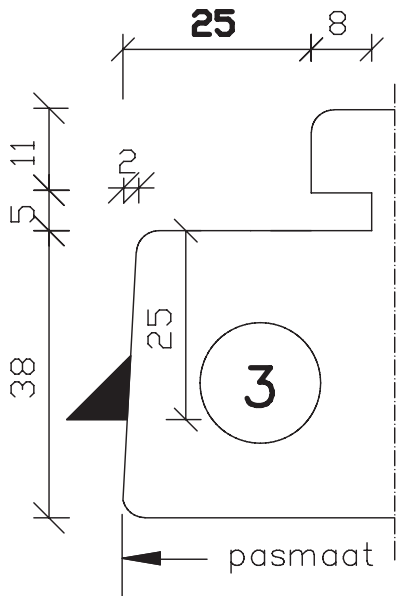

**Deurenfabriek
Suselbeek b.v.**

maten
in mm

okt.
2011

pas- en arm
met kader

54mm dik
buitendraaiend

Blad:
52H

**Deurenfabriek
Suselbeek b.v.**

maten
in mm
okt.
2011

pas- en arm
met kader

54mm dik
buitendraaiend

Blad:
52s

spiegelstuk
kader boven-
en zijkanten

buiten

binnen

maten
in mm

nov.
2011

Bewerkingen:
spiegelstuk met
aanslagspoon.

54mm dik
buitendraaiend

Blad:

935

maten
in mm
okt.
2011

pas- en arm
zonder kader

54mm dik
buitendraaiend

Blad:
938

maten in mm
jan. 2012

Op maat
54mm dik binnen en/of buitendraaiend

Blad: 945
