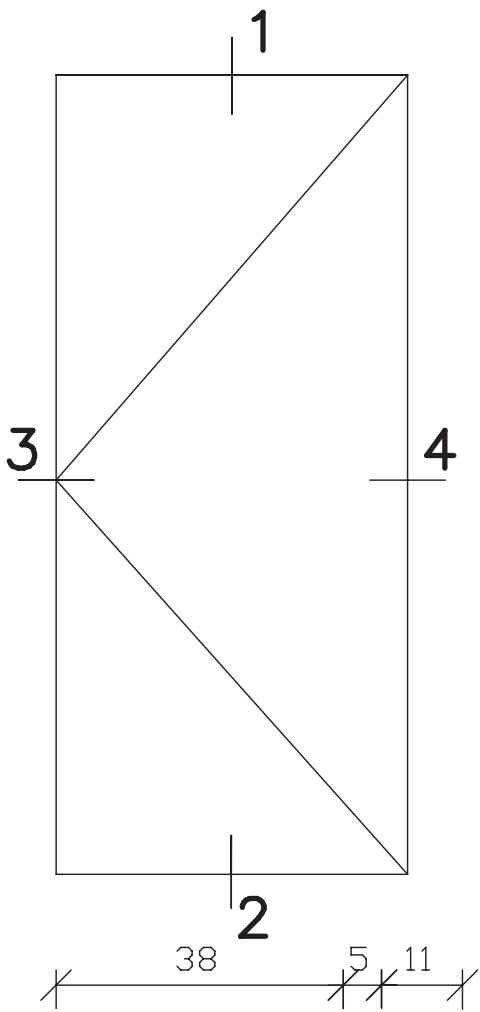

54mm dik
buitendraaiend

Blad:
51

maten
in mm
okt.
2011

pas- en arm
met kader

54mm dik
buitendraaiend

Blad:
51H

maten in mm
okt. 2011

pas- en arm
met kader

54mm dik
buitendraaiend

Blad:
51s

**Deurenfabriek
Suselbeek b.v.**

maten
in mm

okt.
2011

pas- en arm
met kader

54mm dik
buitendraaiend

Blad:
52

**Deurenfabriek
Suselbeek b.v.**

maten
in mm

okt.
2011

pas- en arm
met kader

54mm dik
buitendraaiend

Blad:
52H

**Deurenfabriek
Suselbeek b.v.**

maten
in mm
okt.
2011

pas- en arm
met kader

54mm dik
buitendraaiend

Blad:
52s

spiegelstuk
kader boven-
en zijkanten

buiten

binnen

maten
in mm

nov.
2011