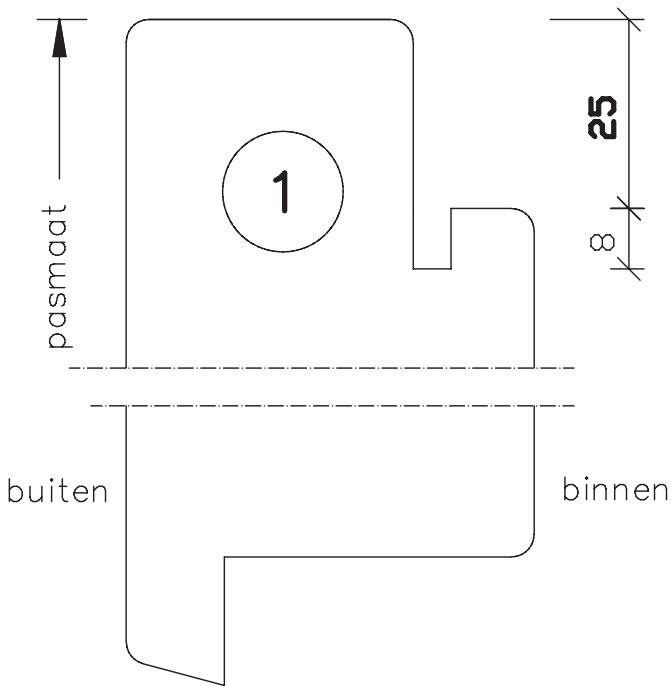

54mm dik
buitendraaiend

Blad:
51s

**Deurenfabriek
Suselbeek b.v.**

maten
in mm

okt.
2011

pas- en arm
met kader

54mm dik
buitendraaiend

Blad:
52

**Deurenfabriek
Suselbeek b.v.**

maten
in mm

okt.
2011

pas- en arm
met kader

54mm dik
buitendraaiend

Blad:
52H

**Deurenfabriek
Suselbeek b.v.**

maten
in mm
okt.
2011

Bewerkingen:
spiegelstuk met
aanslagspoon.

54mm dik
buitendraaiend

Blad:

935

maten
in mm
okt.
2011

pas- en arm
zonder kader

54mm dik
buitendraaiend

Blad:
938

maten in mm
jan. 2012

Op maat
54mm dik binnen en/of buitendraaiend

Blad: 945
