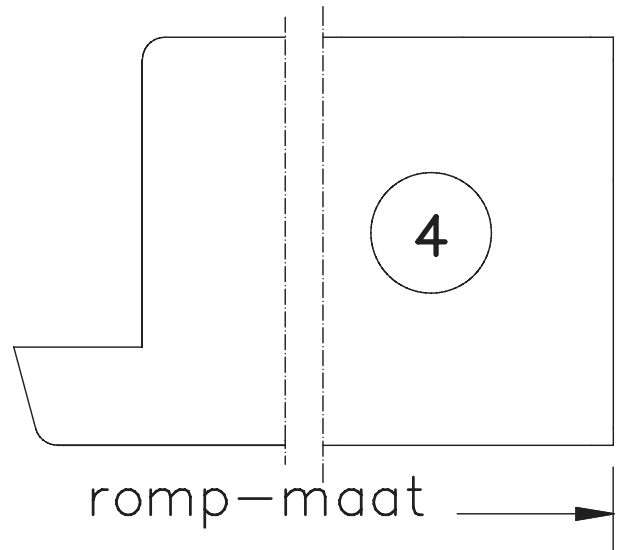

Bewerkingen:
spiegelstuk met
aanslagspoon.

54mm dik
buitendraaiend

Blad:

935

maten
in mm
okt.
2011

pas- en arm
zonder kader

54mm dik
buitendraaiend

Blad:
938