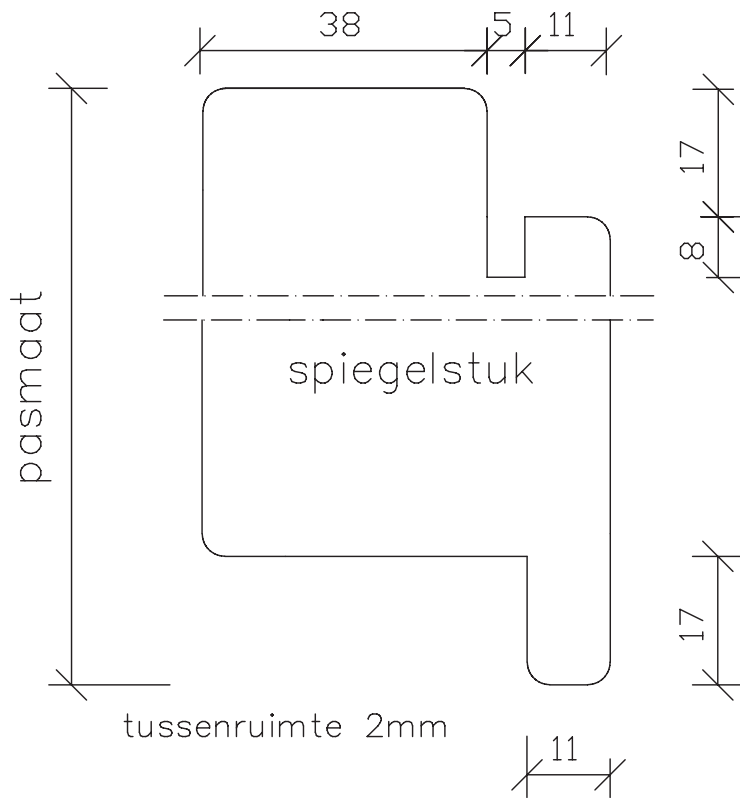

**Deurenfabriek
Suselbeek b.v.**

maten
in mm

okt.
2011

pas- en arm
met kader

54mm dik
buitendraaiend

Blad:
52H

**Deurenfabriek
Suselbeek b.v.**

maten
in mm
okt.
2011

pas- en arm
met kader

54mm dik
buitendraaiend

Blad:
52s

spiegelstuk
kader boven-
en zijkanten

buiten

binnen

maten
in mm

nov.
2011

Bewerkingen:
spiegelstuk met
aanslagspoon.

54mm dik
buitendraaiend

Blad:

935

maten
in mm
okt.
2011

pas- en arm
zonder kader

54mm dik
buitendraaiend

Blad:
938

maten in mm
jan. 2012

Op maat
54mm dik binnen en/of buitendraaiend

Blad: 945
