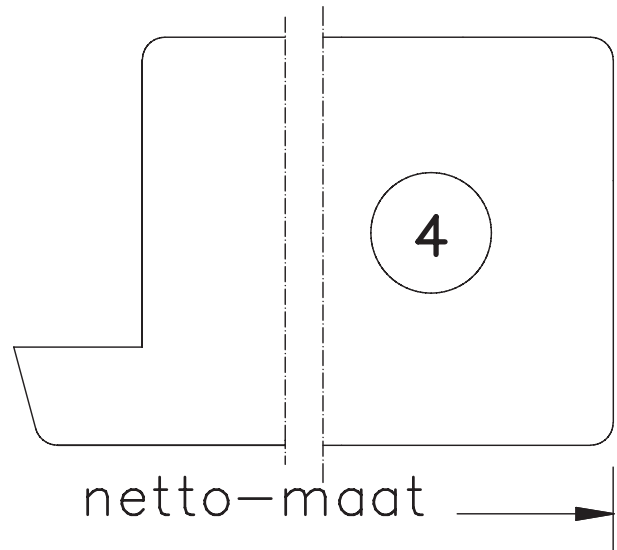

Bewerkingen:
spiegelstuk met
aanslagspoon.

54mm dik
buitendraaiend

Blad:

935

maten
in mm
okt.
2011

pas- en arm
zonder kader

54mm dik
buitendraaiend

Blad:
938

maten in mm
jan. 2012

Op maat
54mm dik binnen en/of buitendraaiend

Blad: 945
