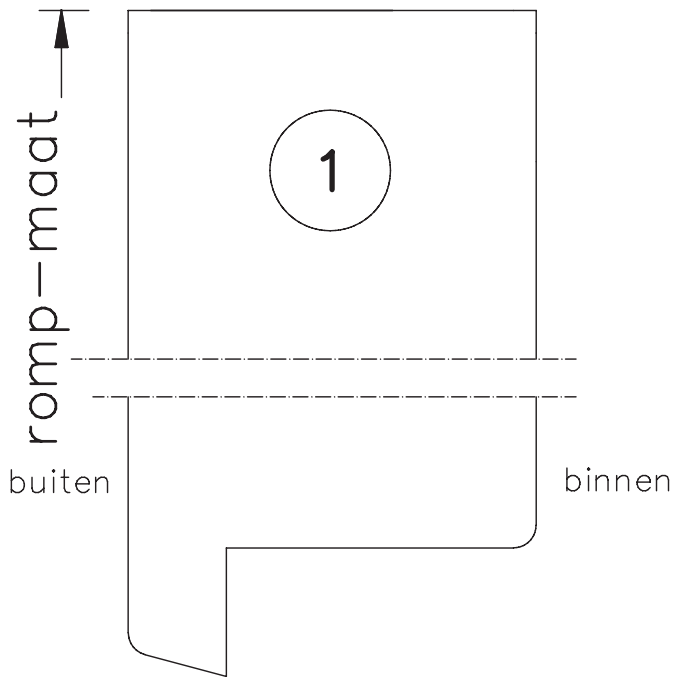

Bewerkingen:
spiegelstuk met
aanslagspoon.

54mm dik
buitendraaiend

Blad:

935

maten
in mm
okt.
2011

pas- en arm
zonder kader

54mm dik
buitendraaiend

Blad:
938

maten in mm
jan. 2012

Op maat
54mm dik binnen en/of buitendraaiend

Blad: 945
