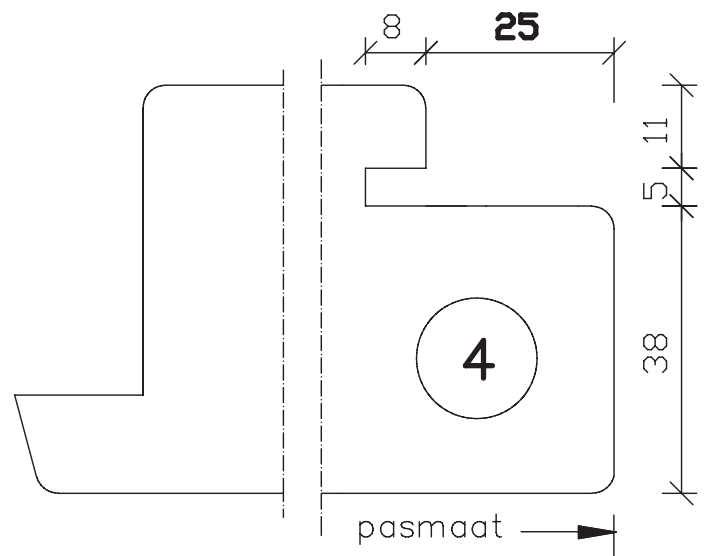

54mm dik
buitendraaiend

Blad:
51s

**Deurenfabriek
Suselbeek b.v.**

maten
in mm

okt.
2011

pas- en arm
met kader

54mm dik
buitendraaiend

Blad:
52

**Deurenfabriek
Suselbeek b.v.**

maten
in mm

okt.
2011

pas- en arm
met kader

54mm dik
buitendraaiend

Blad:
52H

**Deurenfabriek
Suselbeek b.v.**

maten
in mm
okt.
2011

pas- en arm
met kader

54mm dik
buitendraaiend

Blad:
52s

spiegelstuk
kader boven-
en zijkanten

buiten

binnen

maten
in mm

nov.
2011

maten in mm
jan. 2012

Op maat
54mm dik binnen en/of buitendraaiend

Blad: 945
