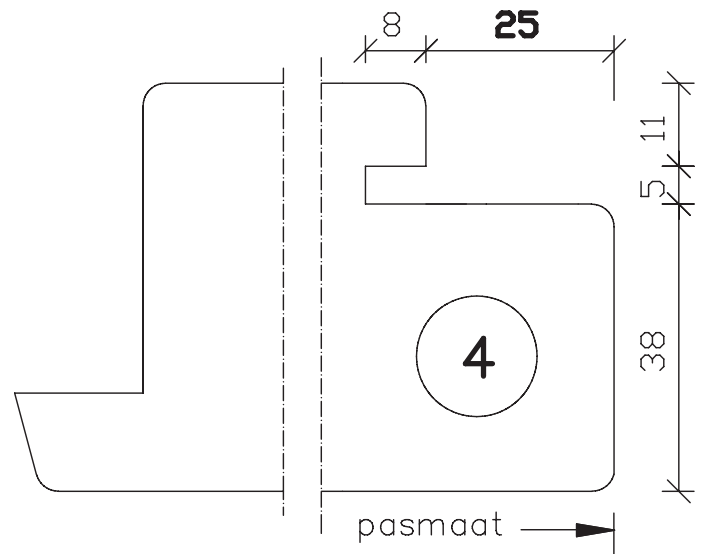

**Deurenfabriek
Suselbeek b.v.**

maten
in mm

okt.
2011

pas- en arm
met kader

54mm dik
buitendraaiend

Blad:
52H

**Deurenfabriek
Suselbeek b.v.**

maten
in mm
okt.
2011

pas- en arm
met kader

54mm dik
buitendraaiend

Blad:
52s

spiegelstuk
kader boven-
en zijkanten

buiten

binnen

maten
in mm

nov.
2011

Bewerkingen:
spiegelstuk met
aanslagspoon.

54mm dik
buitendraaiend

Blad:

935

maten
in mm
okt.
2011

pas- en arm
zonder kader

54mm dik
buitendraaiend

Blad:
938

maten in mm
jan. 2012

Op maat
54mm dik binnen en/of buitendraaiend

Blad: 945
