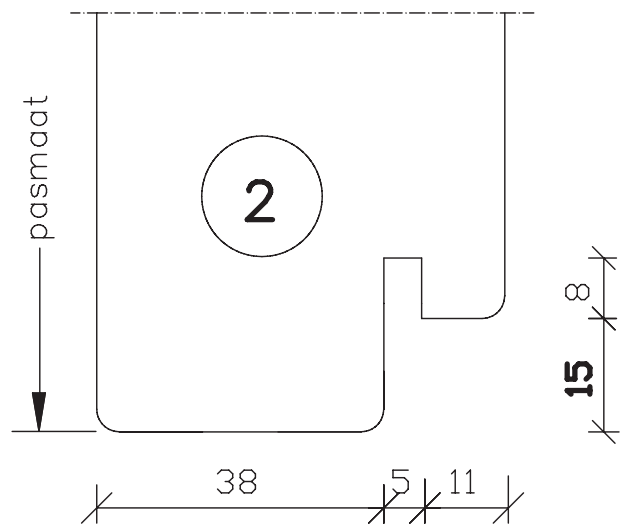

54mm dik
buitendraaiend

Blad:
51s

**Deurenfabriek
Suselbeek b.v.**

maten
in mm

okt.
2011

pas- en arm
met kader

54mm dik
buitendraaiend

Blad:
52

**Deurenfabriek
Suselbeek b.v.**

maten
in mm

okt.
2011

pas- en arm
met kader

54mm dik
buitendraaiend

Blad:
52H

**Deurenfabriek
Suselbeek b.v.**

maten
in mm
okt.
2011

pas- en arm
met kader

54mm dik
buitendraaiend

Blad:
52s

spiegelstuk
kader boven-
en zijkanten

buiten

binnen

maten
in mm

nov.
2011

maten in mm
jan. 2012

Op maat
54mm dik binnen en/of buitendraaiend

Blad: 945
