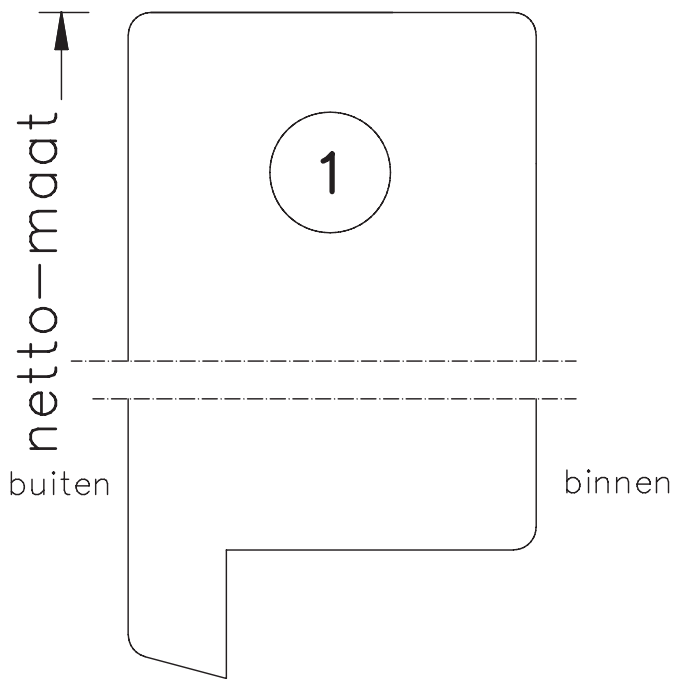

Bewerkingen:
spiegelstuk met
aanslagspoon.

54mm dik
buitendraaiend

Blad:

935

maten
in mm
okt.
2011

pas- en arm
zonder kader

54mm dik
buitendraaiend

Blad:
938

maten in mm
jan. 2012

Op maat
54mm dik binnen en/of buitendraaiend

Blad: 945
