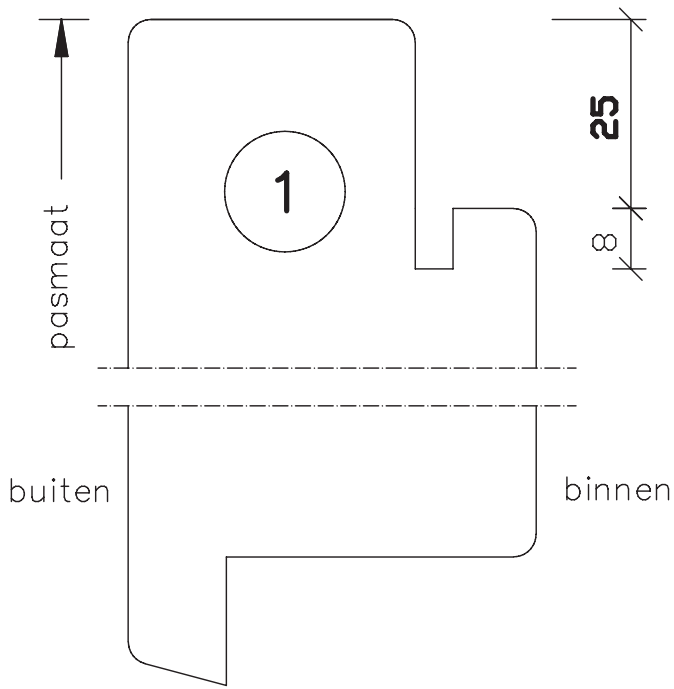

**Deurenfabriek
Suselbeek b.v.**

maten
in mm

okt.
2011

pas- en arm
met kader

54mm dik
buitendraaiend

Blad:
52H

**Deurenfabriek
Suselbeek b.v.**

maten
in mm
okt.
2011

pas- en arm
met kader

54mm dik
buitendraaiend

Blad:
52s

spiegelstuk
kader boven-
en zijkanten

buiten

binnen

maten
in mm

nov.
2011

Bewerkingen:
spiegelstuk met
aanslagspoon.

54mm dik
buitendraaiend

Blad:

935

maten
in mm
okt.
2011

pas- en arm
zonder kader

54mm dik
buitendraaiend

Blad:
938

maten in mm
jan. 2012

Op maat
54mm dik binnen en/of buitendraaiend

Blad: 945
