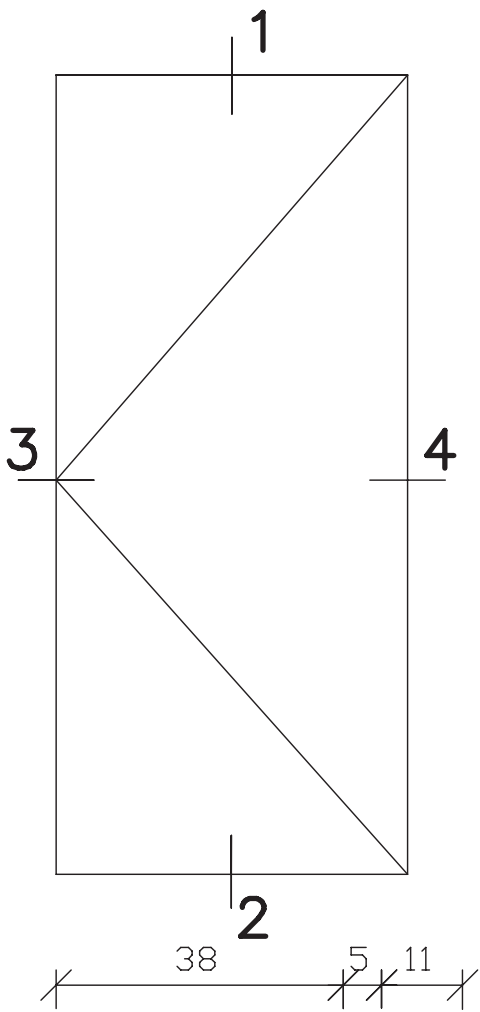

54mm dik
buitendraaiend

Blad:
51

maten
in mm
okt.
2011

pas- en arm
met kader

54mm dik
buitendraaiend

Blad:
51H

maten in mm
okt. 2011

pas- en arm
met kader

**Deurenfabriek
Suselbeek b.v.**

maten
in mm

okt.
2011

pas- en arm
met kader

54mm dik
buitendraaiend

Blad:
52H

**Deurenfabriek
Suselbeek b.v.**

maten
in mm
okt.
2011

pas- en arm
met kader

54mm dik
buitendraaiend

Blad:
52s

spiegelstuk
kader boven-
en zijkanten

buiten

binnen

maten
in mm

nov.
2011

maten in mm
jan. 2012

Op maat
54mm dik binnen en/of buitendraaiend

Blad: 945
