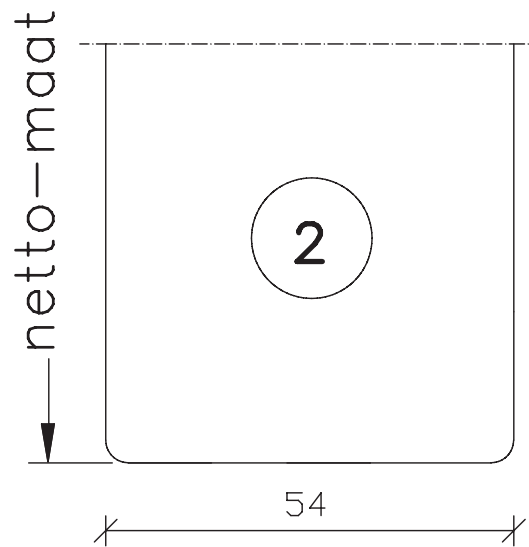

pas- en arm
met kader

54mm dik
buitendraaiend

Blad:
52s

spiegelstuk
kader boven-
en zijkanten

buiten

binnen

maten
in mm

nov.
2011

Bewerkingen:
spiegelstuk met
aanslagspoon.

54mm dik
buitendraaiend

Blad:

935

maten
in mm
okt.
2011

pas- en arm
zonder kader

54mm dik
buitendraaiend

Blad:
938

maten in mm
jan. 2012

Op maat
54mm dik binnen en/of buitendraaiend

Blad: 945
