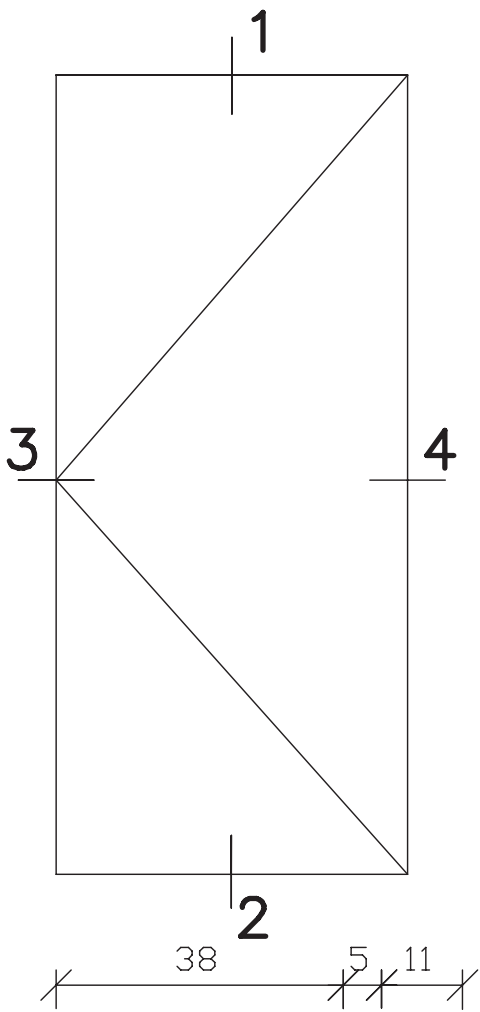

**Deurenfabriek
Suselbeek b.v.**

maten
in mm

okt.
2011

pas- en arm
met 3-zijde
verjoning

54mm dik
buitendraaiend

Blad:
26

maten
in mm
okt.
2011

pas- en arm
met kader

54mm dik
buitendraaiend

Blad:
51

maten
in mm
okt.
2011

pas- en arm
met kader

54mm dik
buitendraaiend

Blad:
51H

maten in mm
okt. 2011

pas- en arm
met kader

54mm dik
buitendraaiend

Blad:
51s

**Deurenfabriek
Suselbeek b.v.**

maten
in mm

okt.
2011

pas- en arm
met kader

54mm dik
buitendraaiend

Blad:
52

pas- en arm
met kader

54mm dik
buitendraaiend

Blad:
52s

spiegelstuk
kader boven-
en zijkanten

buiten

binnen

maten
in mm

nov.
2011